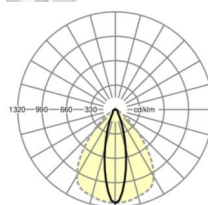

параметры

номер заказа	19522024100
код EAN	4020863430208
номер таможенного тарифа	94051190
Знак прохождения контроля	IP 64, класс защиты I, ENEC10 VDE, F, D, HACCP DIN10500/Food/IFS-пригодность для применения/BRC, Indoor, CE
Степень ударопрочности IK	IK03 (-20°C bis 30°C)
Температура окружения	ta -20°C в 30°C
Гарантийный срок	5 лет
Государственные программы поддержки	BEG - государственные субсидии для энергосберегающих зданий (действительна только для Германии)

электротехника

Балласт	Электронный драйвер (1 штука)
Мощность системы	52W
сетевое напряжение	230V/50Hz
автоматический предохранитель (пусковой ток)	17 штук/B10, 28 штук/B16, 29 штук/C10, 48 штук/C16
класс энергосбережения/Источник света	C

Оптика

Оснастка	LED, цветопередача/оттенок света CRI ≥ 80 / 3000K
Допуск для координаты цветности (MacAdam)	3SDCM
Номинальный световой поток	8830lm
Срок службы LED	50000h L80/B10 (Tq 30°C), 70000h L80/B50 (Tq 30°C)
светоотдача светильников	171lm/W
Угол излучения	25° (C0) / 100° (C90)
UGR поп./вдоль	16.5 / 21.8

DEEP-LINK

<https://www.regiolux.de/ru/article/19522024100>

Ссылка	LED 9000lm 830
ηLB	100 %
Φ ↓/↑	98 % / 2 %
UGR поп./вдоль	16.5 / 21.8